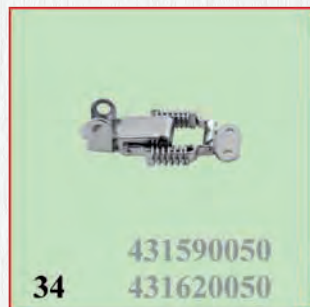

# BESTSELLER FIXATIONS **rinke**

**DEUTSCHLAND**  
Carl Rinke GmbH & Co. KG  
Waffenschmidtstrasse 4  
50767 Köln  
☎ 0049-(0)221-95 91 115  
☎ 0049-(0)221-95 91 116  
🌐 www.rinke.com  
✉ info@rinke.com